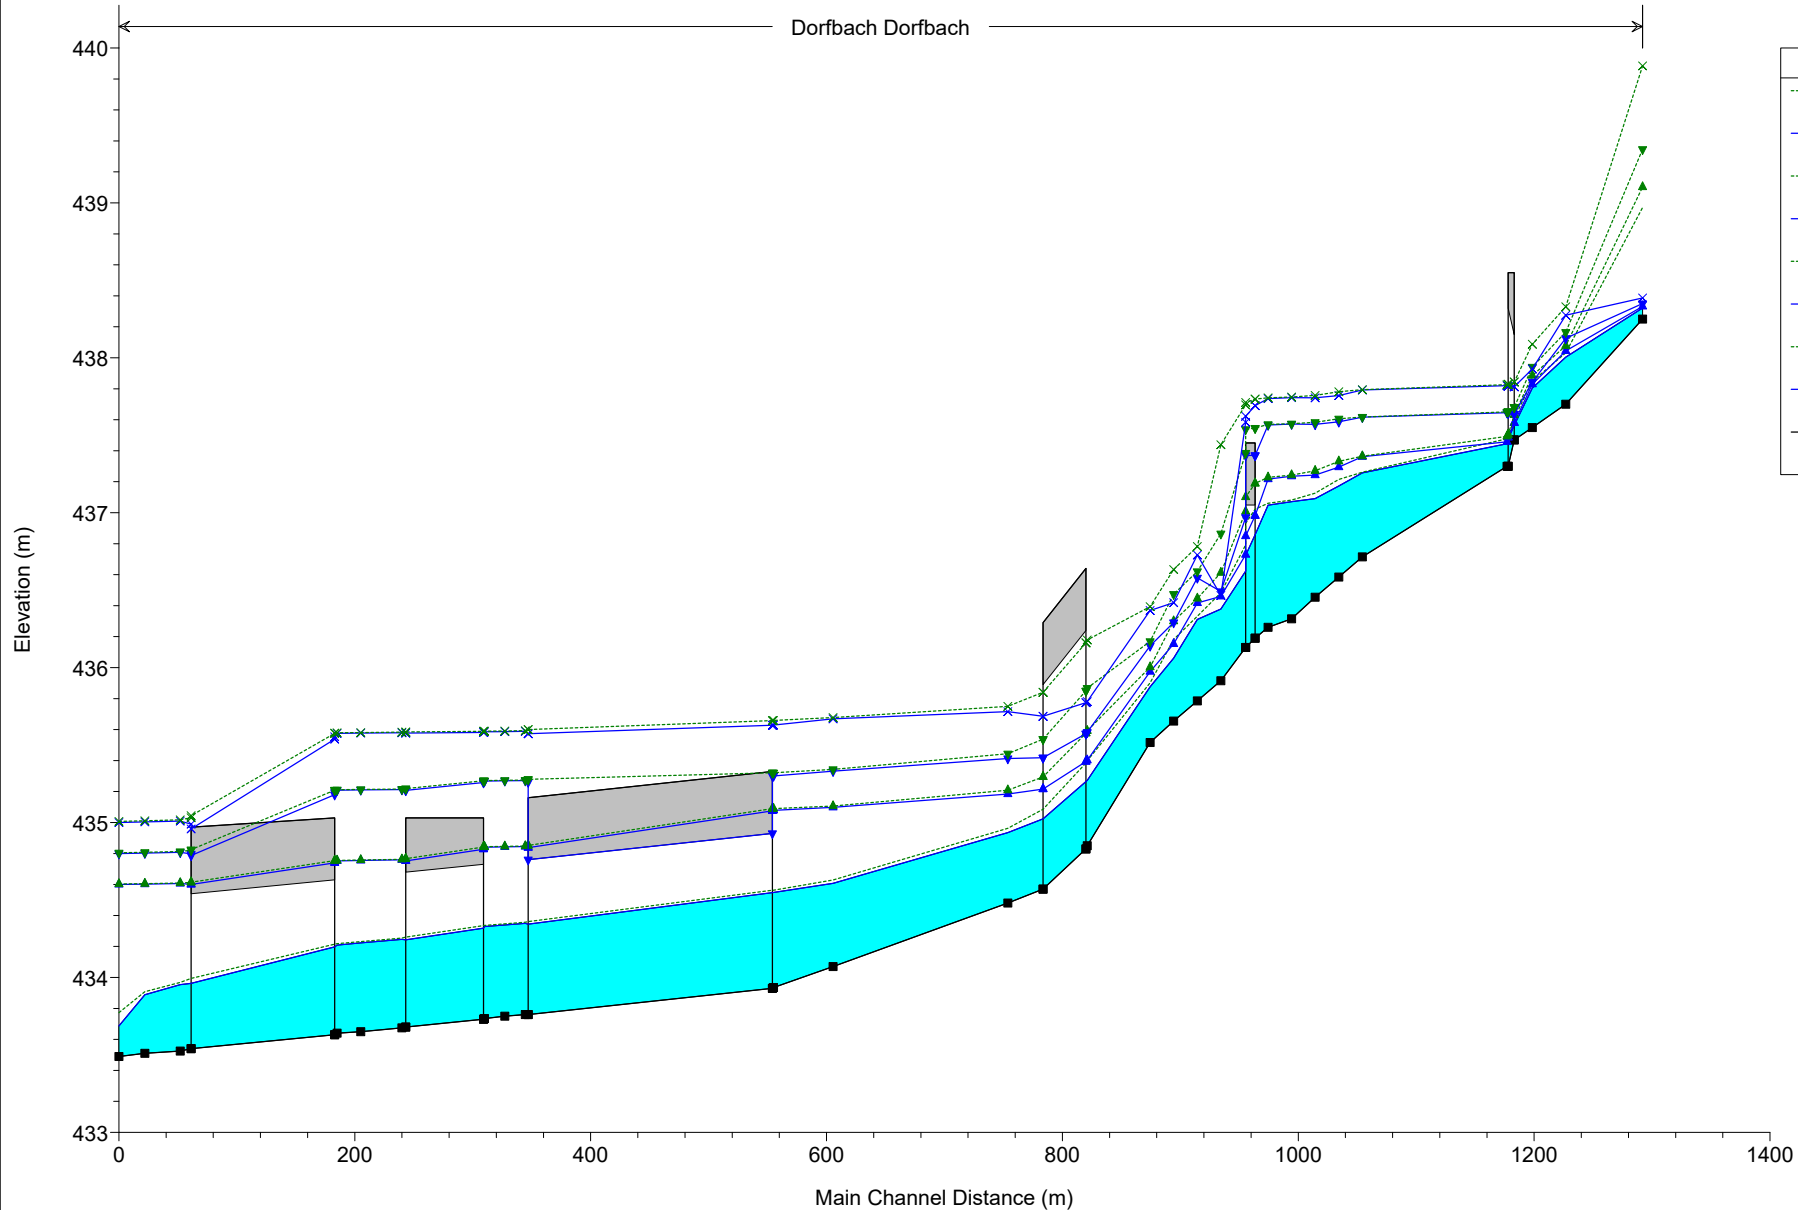

1809_Dorfbach

Geom: 1809_Dorfb_Sohl best_Mai20

Dorfbach Dorfbach

Legend	
EG EHQ	x
WS EHQ	x
EG HQ300	▼
WS HQ300	▼
EG HQ100	▲
WS HQ100	▲
EG HQ30	*
WS HQ30	*
Ground	■