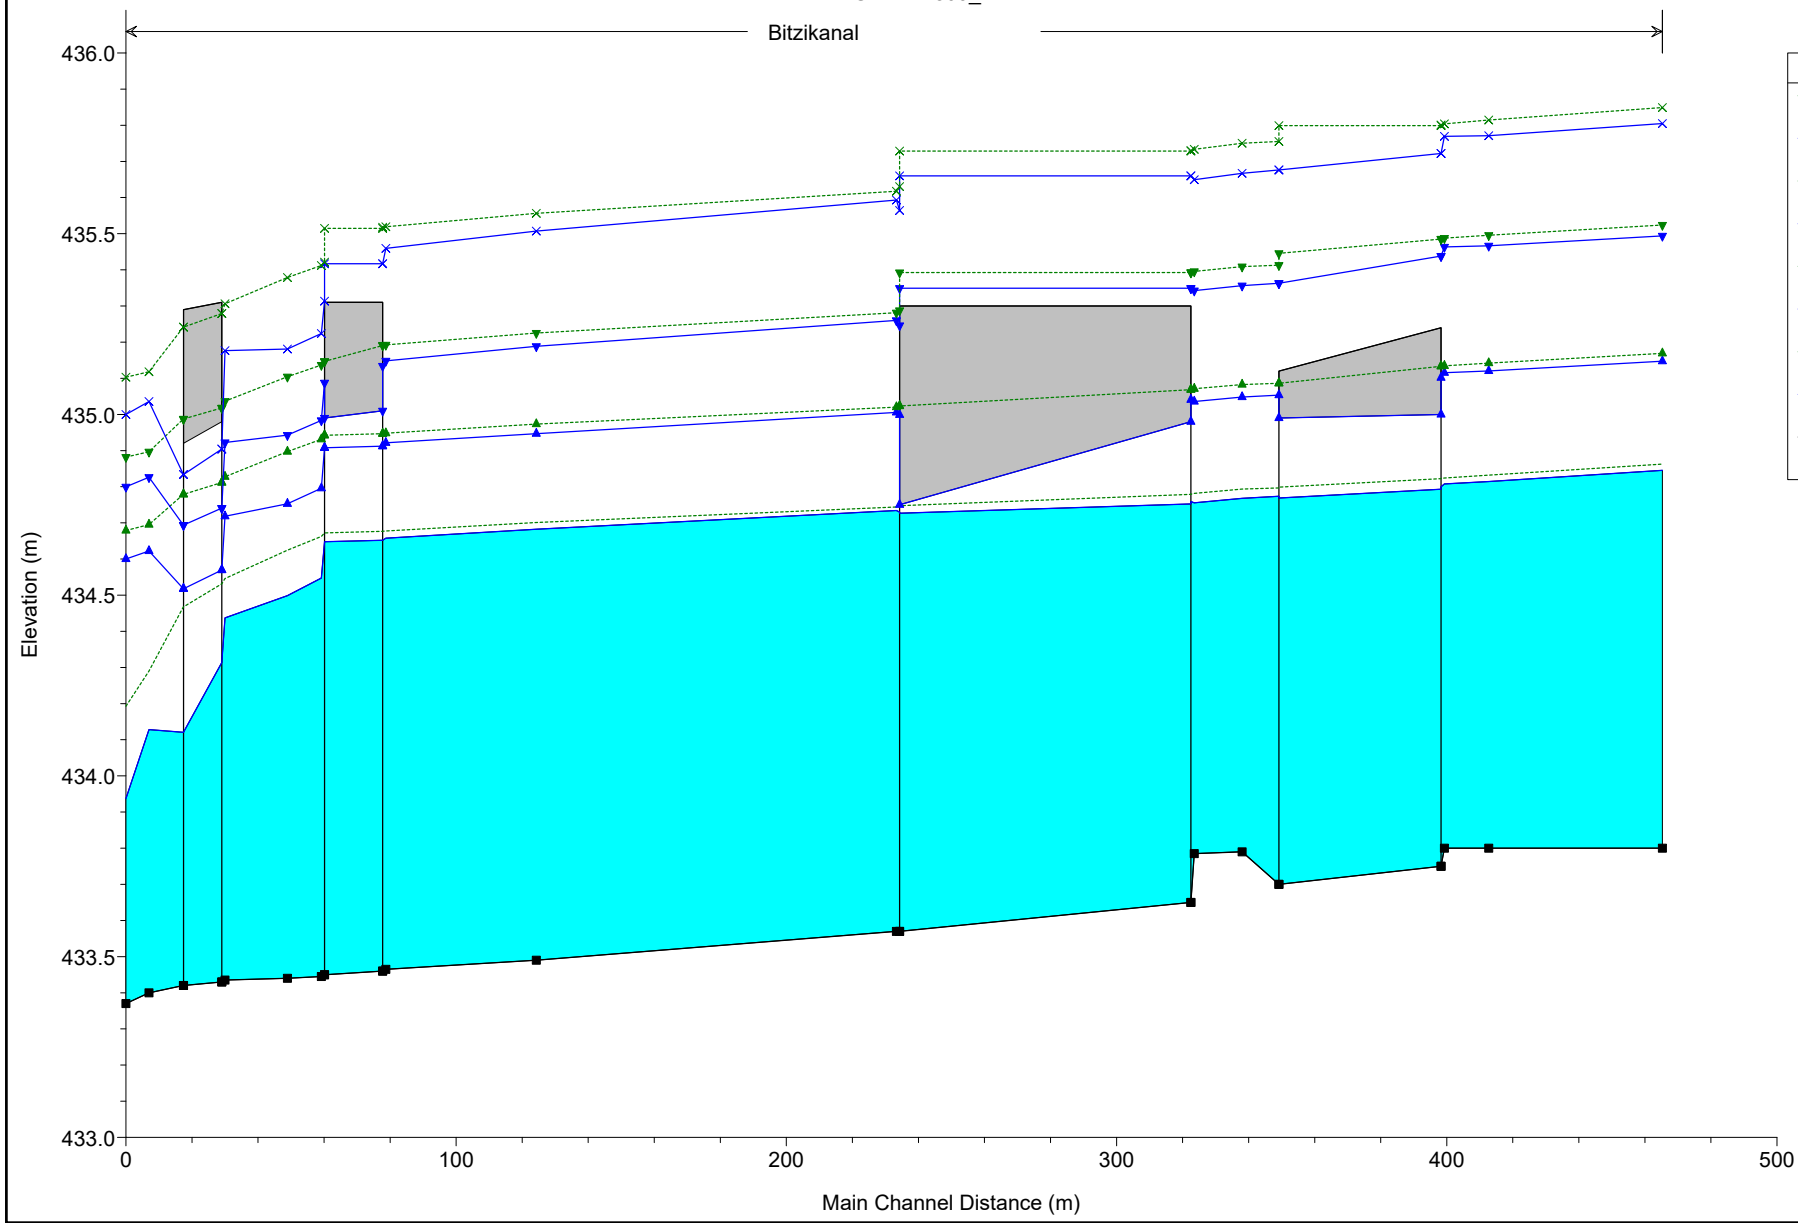

1809_Bitzikanal
Geom: 1809_Bitzikanal

Bitzikanal

Legend

- EG EHQ
- WS EHQ
- EG HQ300
- WS HQ300
- EG HQ100
- WS HQ100
- EG HQ30
- WS HQ30
- Ground