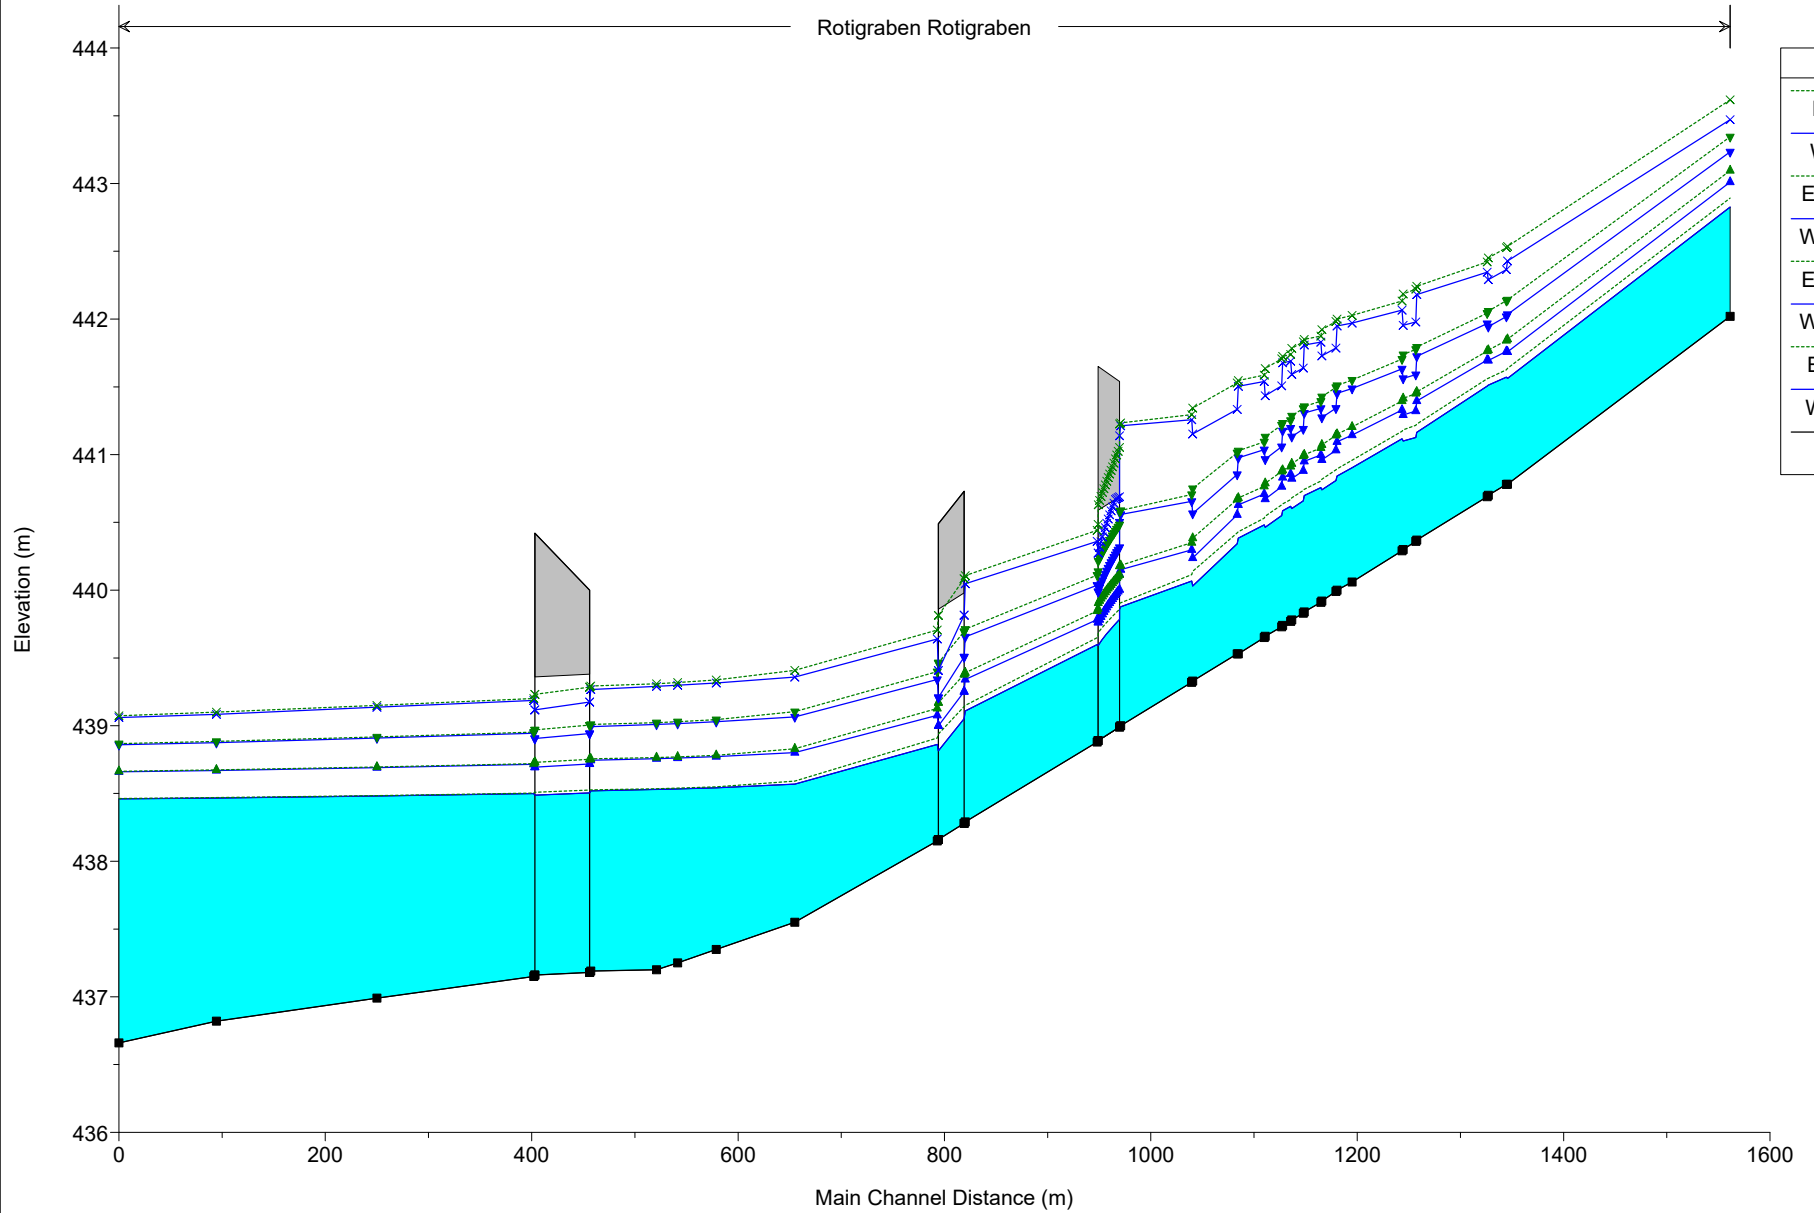

1809_Rotigraben
Geom: 1809_Rotigraben_Var-LWZ

Rotigraben Rotigraben

Legend	
EG EHQ	—x—
WS EHQ	—x—
EG HQ300	—v—
WS HQ300	—v—
EG HQ100	—▲—
WS HQ100	—▲—
EG HQ30	—■—
WS HQ30	—■—
Ground	—■—