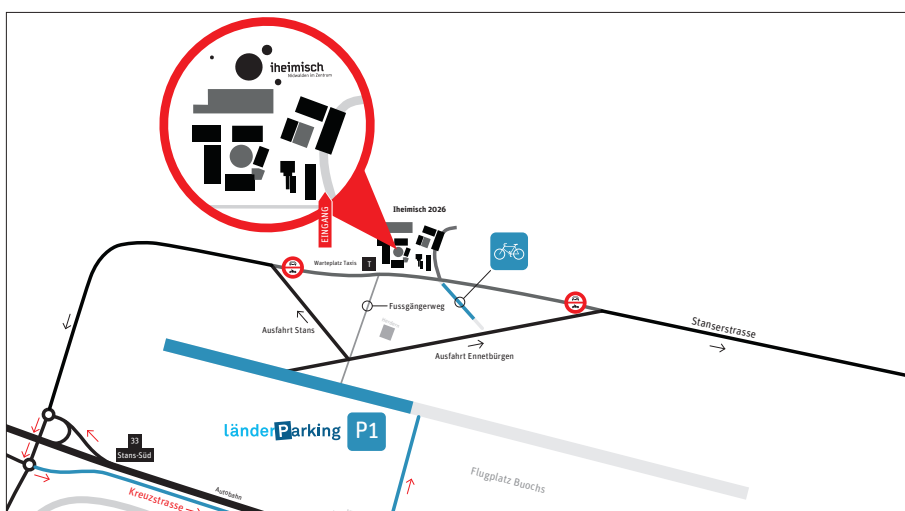

Information für die Bevölkerung
von Ennetbürgen

24h-Sperrung der Stanserstrasse

Während der Dauer der Iheimisch 2026 bleibt die Stanserstrasse vom **Donnerstag, 14. bis Sonntag, 17. Mai 2026** für den motorisierten Verkehr während jeweils 24 Stunden gesperrt.

Sperrung in Fahrtrichtung Stans: Ab Einfahrt «Oberboden»
Sperrung in Fahrtrichtung Ennetbürgen: Nach Pilatus-Halle «Weisshorn»

Umleitung: Während der Strassensperrung via Ennetbürgen Dorf / Buochs

Zufahrt angrenzende Quartiere: Diese bleiben erreichbar, entsprechende Umleitungen werden signalisiert und überwacht. Eine Durchfahrtsbewilligung wird vorgängig zugestellt.

Herzlichen Dank für die Befolgung der Anweisungen des Sicherheitspersonals vor Ort, zu Gunsten der Sicherheit der Besuchenden.

Herdern Ennetbürgen,
14. bis 17. Mai 2026
www.iheimisch.ch

Hauptsponsor